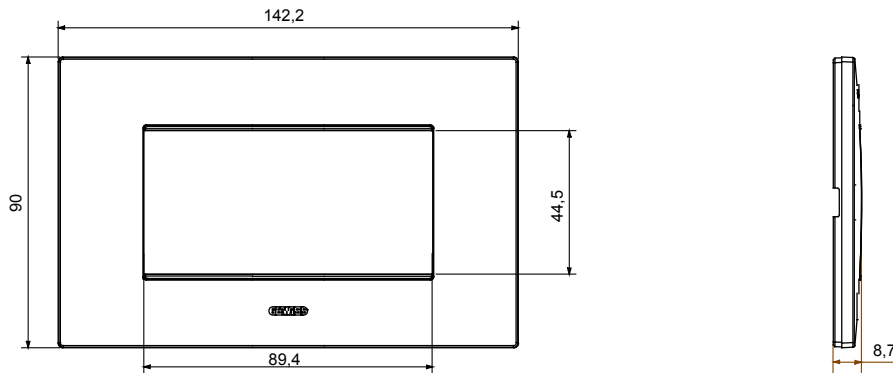

מיוצרות במגוון רחב של צורות, צבעים, חומרים וגימורים. כולל חמש, ChoruSmart קו מוצרים של מסגרות מהסדרה הביתית של מודולים ושלוש צורות 12 לקופסאות מלבניות עם קיבולת של עד (ONE, GEO, EGO, LUX, ICE ו- ICE Touch) צורות שונות מרובעות, לחד ובשילוב עם תצורות אופקיות או (ONE International, GEO International ו- LUX International) שונות משתמשות ChoruSmart מודולים. כל המסגרות מהסדרה הביתית של 2+2+2 עד 2 אנכיות, עם קיבולת של/לתיבות עגולות מוגנות מים ומסגרות קונטור IP55 באותם מתאמים, ללא צורך במתאמים נוספים. קו המוצרים כולל גם מסגרות אטומות, מסגרות

משפחה	תואר	מודלים
צבע	חומר	טכנו-פולימר
גימור	לתיבת רכיבים	GW16804, GW16804N
בדיקת תיל לוחט	לחץ תרמי עם כדור	70 °C
סטנדרט	קוד חשמלי	0110
	EN 60669-1	

### DIMENSIONAL