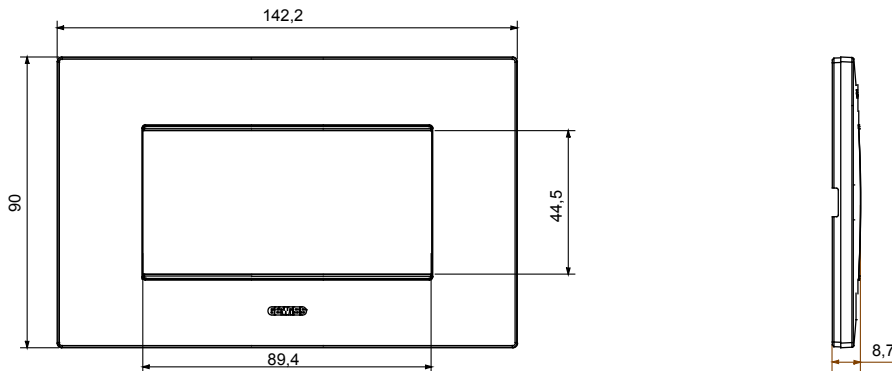

מיוצרות במגוון רחב של צורות, צבעים, חומרים וגימורים. כולל חמש, ChoruSmart קו מוצרים של מסגרות מהסדרה הביתית של מודולים ושלוש צורות 12 לקופסאות מלבניות עם קיבולת של עד (ONE, GEO, EGO, LUX, ICE ו- ICE Touch) צורות שונות מרובעות, לחדוד ובשילוב עם תצורות אופקיות או (ONE International, GEO International ו- LUX International) שונות משתמשות ChoruSmart מודולים. כל המסגרות מהסדרה הביתית של 2+2+2 עד 2 אנכיות, עם קיבולת של/לתיבות עגולות מוגנות מים ומסגרות קונטור IP55 באותם מתאמים, ללא צורך במתאמים נוספים. קו המוצרים כולל גם מסגרות אטומות, מסגרות

משפחה	תואור	מודלים
צבע	חומר	טכנו-פולימר
גימור	גימור אטום	GW16804, GW16804N
בדיקת תיל לוחט	לחץ תרמי עם כדור	70 °C
סטנדרט	קוד חשמלי	0110
	EN 60669-1	

DIMENSIONAL

TECHNICAL SYMBOLOGY

STANDARDS/APPROVALS