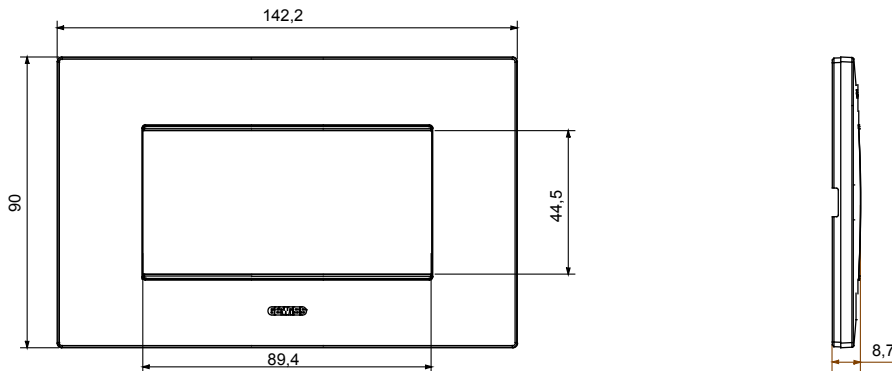

מיוצרות במגוון רחב של צורות, צבעים, חומרים וגימורים. כולל חמש, ChoruSmart קו מוצרים של מסגרות מהסדרה הביתית של מודולים ושלוש צורות 12 לקופסאות מלבניות עם קיבולת של עד (ONE, GEO, EGO, LUX, ICE ו- ICE Touch) צורות שונות מרובעות, לחד ובשילוב עם תצורות אופקיות או (ONE International, GEO International ו- LUX International) שונות משתמשות ChoruSmart מודולים. כל המסגרות מהסדרה הביתית של 2+2+2 עד 2 אנכיות, עם קיבולת של/לתיבות עגולות מוגנות מים ומסגרות קונטור IP55 באותם מתאמים, ללא צורך במתאמים נוספים. קו המוצרים כולל גם מסגרות אטומות, מסגרות

משפחה	תואר	מודלים
צבע	חומר	טכנו-פולימר
גימור	לתיבת רכיבים	GW16804, GW16804N
בדיקת תיל לוחט	לחץ תרמי עם כדור	70 °C
סטנדרט	קוד חשמלי	0110
	EN 60669-1	

### DIMENSIONAL