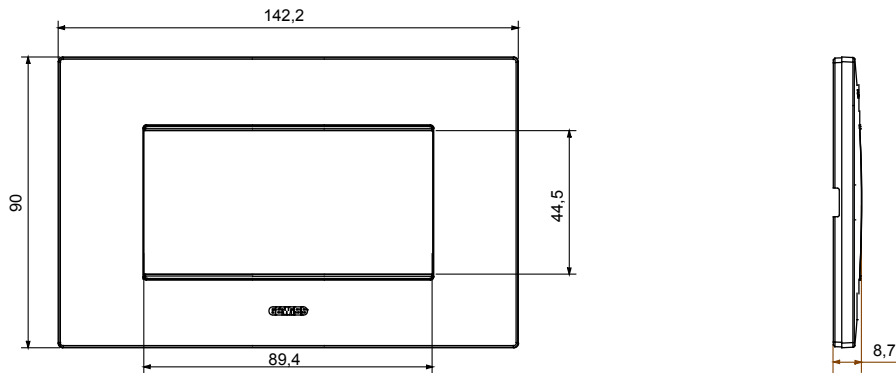

מיוצרות במגוון רחב של צורות, צבעים, חומרים וגימורים. כולל חמש, ChoruSmart קו מוצרים של מסגרות מהסדרה הביתית של מודולים ושלוש צורות 12 לקופסאות מלבניות עם קיבולת של עד (ONE, GEO, EGO, LUX, ICE ו- ICE Touch) צורות שונות מרובעות, לחד ובשילוב עם תצורות אופקיות או (ONE International, GEO International ו- LUX International) שונות משתמשות ChoruSmart מודולים. כל המסגרות מהסדרה הביתית של 2+2+2 עד 2 אנכיות, עם קיבולת של/לתיבות עגולות מוגנות מים ומסגרות קונטור IP55 באותם מתאמים, ללא צורך במתאמים נוספים. קו המוצרים כולל גם מסגרות אטומות, מסגרות

משפחה	תואר	מודלים
צבע	חומר	טכנו-פולימר
גימור	גיוון חום	GW16804, GW16804N
בדיקת תיל לוחט	גיוון אטום	650 °C
סטנדרט	לחץ תרמי עם כדור	70 °C
	קוד חשמלי	EN 60669-1
		0110

### DIMENSIONAL