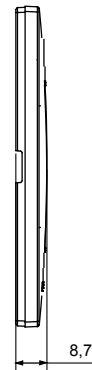

מיוצרות במגוון רחב של צורות, צבעים, חומרים וגימורים. כולל חמש, ChoruSmart קו מוצרים של מסגרות מהסדרה הביתית של מודולים ושלוש צורות 12 לקופסאות מלבניות עם קיבולת של עד (ONE, GEO, EGO, LUX, ICE ו- ICE Touch) צורות שונות מרובעות, לחדוד ובשילוב עם תצורות אופקיות או (ONE International, GEO International ו- LUX International) שונות משתמשות ChoruSmart מודולים. כל המסגרות מהסדרה הביתית של 2+2+2 עד 2 אנכיות, עם קיבולת של/לתיבות עגולות מוגנות מים ומסגרות קונטור IP55 באותם מתאמים, ללא צורך במתאמים נוספים. קו המוצרים כולל גם מסגרות אטומות, מסגרות

משפחה	תואר	מודלים
צבע	חומר	טכנו-פולימר
גימור	גימור אטום	GW16803, GW16803N
בדיקת תיל לוחט	לחץ תרמי עם כדור 650 °C	70 °C
סטנדרט	קוד חשמלי EN 60669-1	0110

DIMENSIONAL

TECHNICAL SYMBOLOGY

STANDARDS/APPROVALS