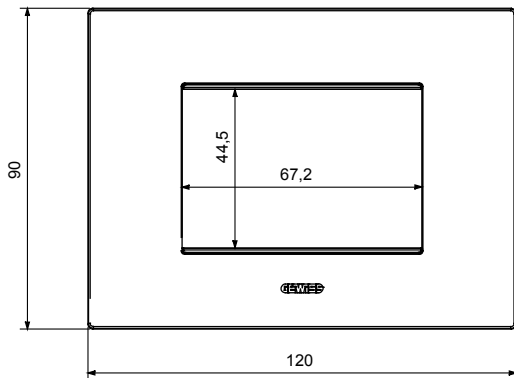

מיוצרות במגוון רחב של צורות, צבעים, חומרים וגימורים. כולל חמש, ChoruSmart קו מוצרים של מסגרות מהסדרה הביתית של מודולים ושלוש צורות 12 לקופסאות מלבניות עם קיבולת של עד (ONE, GEO, EGO, LUX, ICE ו- ICE Touch) צורות שונות מרובעות, לחדוד ובשילוב עם תצורות אופקיות או (ONE International, GEO International ו- LUX International) שונות משתמשות ChoruSmart מודולים. כל המסגרות מהסדרה הביתית של 2+2+2 עד 2 אנכיות, עם קיבולת של/לתיבות עגולות מוגנות מים ומסגרות קונטור IP55 באותם מתאמים, ללא צורך במתאמים נוספים. קו המוצרים כולל גם מסגרות אטומות, מסגרות

משפחה	תואר	מודלים
צבע	חומר	טכנו-פולימר
גימור	גימור אטום	GW16803, GW16803N
בדיקת תיל לוחט	לחץ תרמי עם כדור 650 °C	70 °C
סטנדרט	קוד חשמלי EN 60669-1	0110

DIMENSIONAL

TECHNICAL SYMBOLOGY

STANDARDS/APPROVALS