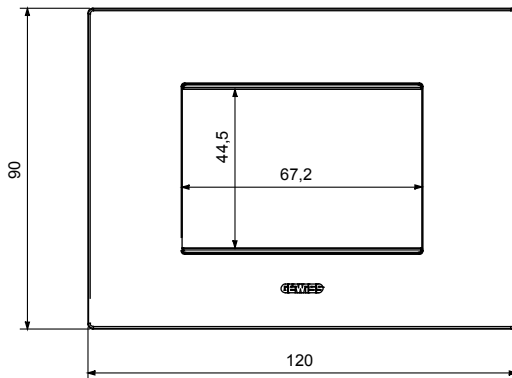

מיוצרות במגוון רחב של צורות, צבעים, חומרים וגימורים. כולל חמש, ChoruSmart קו מוצרים של מסגרות מהסדרה הביתית של מודולים ושלוש צורות 12 לקופסאות מלבניות עם קיבולת של עד (ONE, GEO, EGO, LUX, ICE ו- ICE Touch) צורות שונות מרובעות, לחדוד ובשילוב עם תצורות אופקיות או (ONE International, GEO International ו- LUX International) שונות משתמשות ChoruSmart מודולים. כל המסגרות מהסדרה הביתית של 2+2+2 עד 2 אנכיות, עם קיבולת של/לתיבות עגולות מוגנות מים ומסגרות קונטור IP55 באותם מתאמים, ללא צורך במתאמים נוספים. קו המוצרים כולל גם מסגרות אטומות, מסגרות

משפחה	תואר	מודלים
צבע	חומר	טכנו-פולימר
גימור	לתמיכה רכיבים	GW16803, GW16803N
בדיקת תיל לוחט	לחץ תרמי עם כדור	70 °C
סטנדרט	קוד חשמלי	0110
	EN 60669-1	

DIMENSIONAL

TECHNICAL SYMBOLOGY

STANDARDS/APPROVALS