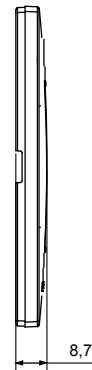

מיוצרות במגוון רחב של צורות, צבעים, חומרים וגימורים. כולל חמש, ChoruSmart קו מוצרים של מסגרות מהסדרה הביתית של מודולים ושלוש צורות 12 לקופסאות מלבניות עם קיבולת של עד (ONE, GEO, EGO, LUX, ICE ו- ICE Touch) צורות שונות מרובעות, לחדוד ובשילוב עם תצורות אופקיות או (ONE International, GEO International ו- LUX International) שונות משתמשות ChoruSmart מודולים. כל המסגרות מהסדרה הביתית של 2+2+2 עד 2 אנכיות, עם קיבולת של/לתיבות עגולות מוגנות מים ומסגרות קונטור IP55 באותם מתאמים, ללא צורך במתאמים נוספים. קו המוצרים כולל גם מסגרות אטומות, מסגרות

משפחה	תואר	מודלים
צבע	חומר	טכנו-פולימר
גימור	לתמיכה רכיבים	GW16803, GW16803N
בדיקת תיל לוחט	לחץ תרמי עם כדור	70 °C
סטנדרט	קוד חשמלי	0110
	EN 60669-1	

DIMENSIONAL

TECHNICAL SYMBOLOGY

STANDARDS/APPROVALS