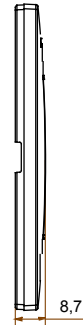

מיוצרות במגוון רחב של צורות, צבעים, חומרים וגימורים. כולל חמש, ChoruSmart קו מוצרים של מסגרות מהסדרה הביתית של מודולים ושלוש צורות 12 לקופסאות מלבניות עם קיבולת של עד (ONE, GEO, EGO, LUX, ICE ו- ICE Touch) צורות שונות מרובעות, לחדוד ובשילוב עם תצורות אופקיות או (ONE International, GEO International ו- LUX International) שונות משתמשות ChoruSmart מודולים. כל המסגרות מהסדרה הביתית של 2+2+2 עד 2 אנכיות, עם קיבולת של/לתיבות עגולות מוגנות מים ומסגרות קונטור IP55 באותם מתאמים, ללא צורך במתאמים נוספים. קו המוצרים כולל גם מסגרות אטומות, מסגרות

משפחה	תואר	מודול
צבע	חומר	טכנו-פולימר
גימור	לתיבת רכיבים	GW16802, GW16803, GW16803N
בדיקת תיל לוחט	לחץ תרמי עם כדור	70 °C
סטנדרט	קוד חשמלי	0110

### DIMENSIONAL

### TECHNICAL SYMBOLOGY