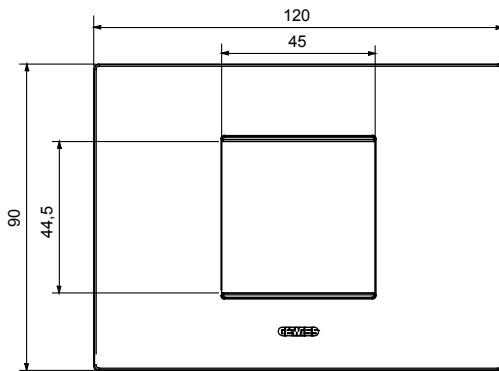

מיוצרות במגוון רחב של צורות, צבעים, חומרים וגימורים. כולל חמש, ChoruSmart קו מוצרים של מסגרות מהסדרה הביתית של מודולים ושלוש צורות 12 לקופסאות מלבניות עם קיבולת של עד (ONE, GEO, EGO, LUX, ICE ו- ICE Touch) צורות שונות מרובעות, לחדוד ובשילוב עם תצורות אופקיות או (ONE International, GEO International ו- LUX International) שונות משתמשות ChoruSmart מודולים. כל המסגרות מהסדרה הביתית של 2+2+2 עד 2 אנכיות, עם קיבולת של/לתיבות עגולות מוגנות מים ומסגרות קונטור IP55 באותם מתאמים, ללא צורך במתאמים נוספים. קו המוצרים כולל גם מסגרות אטומות, מסגרות

משפחה	תואר	EGO	מודול 2
צבע	חומר	נחושת	טכנו-פולימר
גימור	לתמיכה רכיבים	גימור אטום	GW16802, GW16803, GW16803N
בדיקת תיל לוחט	לחץ תרמי עם כדור	650 °C	70 °C
סטנדרט	קוד חשמלי	EN 60669-1	0110

DIMENSIONAL

TECHNICAL SYMBOLOGY