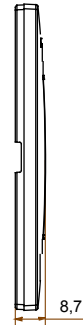

מיוצרות במגוון רחב של צורות, צבעים, חומרים וגימורים. כולל חמש, ChoruSmart קו מוצרים של מסגרות מהסדרה הביתית של מודולים ושלוש צורות 12 לקופסאות מלבניות עם קיבולת של עד (ONE, GEO, EGO, LUX, ICE ו- ICE Touch) צורות שונות מרובעות, לחדוד ובשילוב עם תצורות אופקיות או (ONE International, GEO International ו- LUX International) שונות משתמשות ChoruSmart מודולים. כל המסגרות מהסדרה הביתית של 2+2+2 עד 2 אנכיות, עם קיבולת של/לתיבות עגולות מוגנות מים ומסגרות קונטור IP55 באותם מתאמים, ללא צורך במתאמים נוספים. קו המוצרים כולל גם מסגרות אטומות, מסגרות

משפחה	תואר	EGO	מודול 2
צבע	חומר	נחושת	טכנו-פולימר
גימור	לתמיכה רכיבים	גימור אטום	GW16802, GW16803, GW16803N
בדיקת תיל לוחט	לחץ תרמי עם כדור	650 °C	70 °C
סטנדרט	קוד חשמלי	EN 60669-1	0110

DIMENSIONAL

TECHNICAL SYMBOLOGY