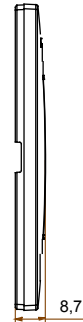

מיוצרות במגוון רחב של צורות, צבעים, חומרים וגימורים. כולל חמש, ChoruSmart קו מוצרים של מסגרות מהסדרה הביתית של מודולים ושלוש צורות 12 לקופסאות מלבניות עם קיבולת של עד (ONE, GEO, EGO, LUX, ICE ו- ICE Touch) צורות שונות מרובעות, לחד ובשילוב עם תצורות אופקיות או (ONE International, GEO International ו- LUX International) שונות משתמשות ChoruSmart מודולים. כל המסגרות מהסדרה הביתית של 2+2+2 עד 2 אנכיות, עם קיבולת של/לתיבות עגולות מוגנות מים ומסגרות קונטור IP55 באותם מתאמים, ללא צורך במתאמים נוספים. קו המוצרים כולל גם מסגרות אטומות, מסגרות

משפחה	תואר	EGO	מודול 2
צבע	חומר	גוון חום	טכנו-פולימר
גימור	לתמיכה רכיבים	גימור אטום	GW16802, GW16803, GW16803N
בדיקת תיל לוחט	לחץ תרמי עם כדור	650 °C	70 °C
סטנדרט	קוד חשמלי	EN 60669-1	0110

### DIMENSIONAL

### TECHNICAL SYMBOLOGY