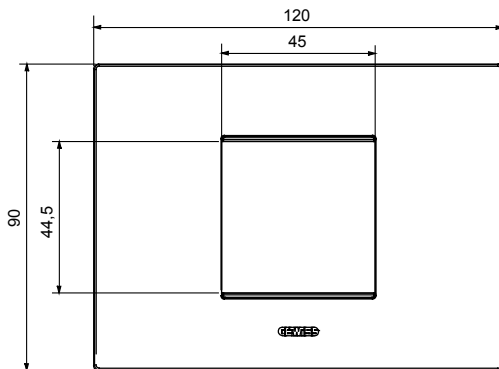

מיוצרות במגוון רחב של צורות, צבעים, חומרים וגימורים. כולל חמש, ChoruSmart קו מוצרים של מסגרות מהסדרה הביתית של מודולים ושלוש צורות 12 לקופסאות מלבניות עם קיבולת של עד (ONE, GEO, EGO, LUX, ICE ו- ICE Touch) צורות שונות מרובעות, לחד ובשילוב עם תצורות אופקיות או (ONE International, GEO International ו- LUX International) שונות משתמשות ChoruSmart מודולים. כל המסגרות מהסדרה הביתית של 2+2+2 עד 2 אנכיות, עם קיבולת של/לתיבות עגולות מוגנות מים ומסגרות קונטור IP55 באותם מתאמים, ללא צורך במתאמים נוספים. קו המוצרים כולל גם מסגרות אטומות, מסגרות

משפחה	תואר	EGO	מודול 2
צבע	חומר	גוון חום	טכנו-פולימר
גימור	לתמיכה רכיבים	גימור אטום	GW16802, GW16803, GW16803N
בדיקת תיל לוחט	לחץ תרמי עם כדור	650 °C	70 °C
סטנדרט	קוד חשמלי	EN 60669-1	0110

### DIMENSIONAL