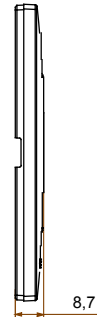

מיוצרות במגוון רחב של צורות, צבעים, חומרים וגימורים. כולל חמש, ChoruSmart, קו מוצרים של מסגרות מהסדרה הביתית של מודולים ושלוש צורות 12 לקופסאות מלבניות עם קיבולת של עד (ONE, GEO, EGO, LUX, ICE ו- ICE Touch) צורות שונות מרובעות, לחד ובשילוב עם תצורות אופקיות או (ONE International, GEO International ו- LUX International) שונות משתמשות ChoruSmart מודולים. כל המסגרות מהסדרה הביתית של 2+2+2 עד 2 אנכיות, עם קיבולת של/לתיבות עגולות מוגנות מים ומסגרות קונטור IP55. ללא צורך במתאמים נוספים. קו המוצרים כולל גם מסגרות אטומות, מסגרות

משפחה	תואר	EGO	מודול 1
צבע	חומר	(מט) לבן סטן	טכנו-פולימר
גימור	לתמיכה רכיבים	גימור אטום	GW16802, GW16803, GW16803N
בדיקת תיל לוחט	לחץ תרמי עם כדור	650 °C	70 °C
סטנדרט	קוד חשמלי	EN 60669-1	0110

DIMENSIONAL