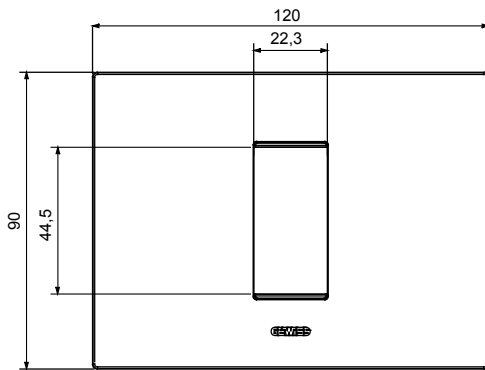

מיוצרות במגוון רחב של צורות, צבעים, חומרים וגימורים. כולל חמש, ChoruSmart, קו מוצרים של מסגרות מהסדרה הביתית של מודולים ושלוש צורות 12 לקופסאות מלבניות עם קיבולת של עד (ONE, GEO, EGO, LUX, ICE ו- ICE Touch) צורות שונות מרובעות, לחד ובשילוב עם תצורות אופקיות או (ONE International, GEO International ו- LUX International) שונות משתמשות ChoruSmart מודולים. כל המסגרות מהסדרה הביתית של 2+2+2 עד 2 אנכיות, עם קיבולת של/לתיבות עגולות מוגנות מים ומסגרות קונטור IP55. ללא צורך במתאמים נוספים. קו המוצרים כולל גם מסגרות אטומות, מסגרות

משפחה	תואר	EGO	מודול 1
צבע	חומר	(מט) לבן סטן	טכנו-פולימר
גימור	לתמיכה רכיבים	גימור אטום	GW16802, GW16803, GW16803N
בדיקת תיל לוחט	לחץ תרמי עם כדור	650 °C	70 °C
סטנדרט	קוד חשמלי	EN 60669-1	0110

DIMENSIONAL