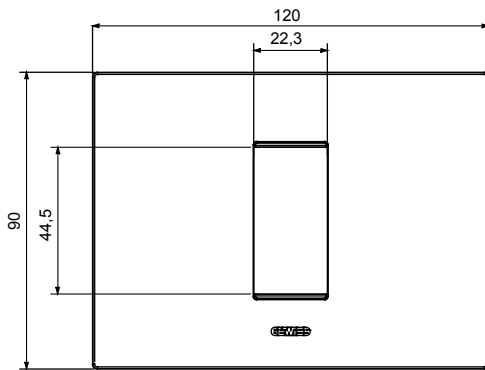

מיוצרות במגוון רחב של צורות, צבעים, חומרים וגימורים. כולל חמש קו מוצרים של מסגרות מהסדרה הביתית של מודולים ושלוש צורות 12 לקופסאות מלבניות עם קיבולת של עד (ONE, GEO, EGO, LUX, ICE ו- ICE Touch) צורות שונות מרובעות, לחד ובשילוב עם תצורות אופקיות או (ONE International, GEO International ו- LUX International) שונות משתמשות ChoruSmart מודולים. כל המסגרות מהסדרה הביתית של 2+2+2 עד 2 אנכיות, עם קיבולת של/לתיבות עגולות מוגנות מים ומסגרות קונטור IP55. ללא צורך במתאמים נוספים. קו המוצרים כולל גם מסגרות אטומות, מסגרות

משפחה	תואר	EGO	מודול 1
צבע	חומר	טבעי (מט) בל' סטן	טכנו-פולימר
גימור	לתמיכה רכיבים	גימור אטום	GW16802, GW16803, GW16803N
בדיקת תיל לוחט	לחץ תרמי עם כדור	650 °C	70 °C
סטנדרט	קוד חשמלי	EN 60669-1	0110

DIMENSIONAL