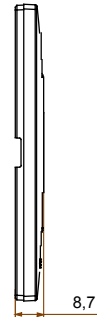

מיוצרות במגוון רחב של צורות, צבעים, חומרים וגימורים. כולל חמש, ChoruSmart קו מוצרים של מסגרות מהסדרה הביתית של מודולים ושלוש צורות 12 לקופסאות מלבניות עם קיבולת של עד (ONE, GEO, EGO, LUX, ICE ו- ICE Touch) צורות שונות מרובעות, לחד ובשילוב עם תצורות אופקיות או (ONE International, GEO International ו- LUX International) שונות משתמשות ChoruSmart מודולים. כל המסגרות מהסדרה הביתית של 2+2+2 עד 2 אנכיות, עם קיבולת של/לתיבות עגולות מוגנות מים ומסגרות קונטור IP55 באותם מתאמים, ללא צורך במתאמים נוספים. קו המוצרים כולל גם מסגרות אטומות, מסגרות

משפחה	EGO	תיאור	מודול 1
צבע	חימר	חומר	טכנו-פולימר
גימור	גימור אטום	לתמיכה רכיבים	GW16802, GW16803, GW16803N
בדיקת תיל לוחט	650 °C	לחץ תרמי עם כדור	70 °C
סטנדרט	EN 60669-1	קוד חשמלי	0110

### DIMENSIONAL