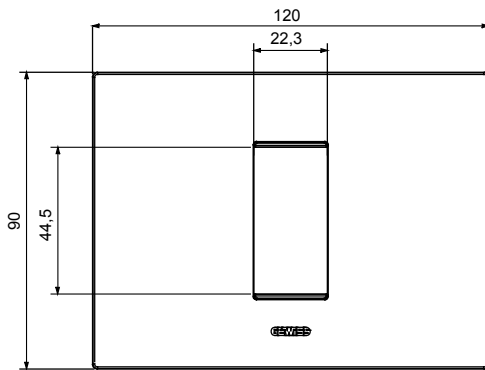

מיוצרות במגוון רחב של צורות, צבעים, חומרים וגימורים. כולל חמש, ChoruSmart קו מוצרים של מסגרות מהסדרה הביתית של מודולים ושלוש צורות 12 לקופסאות מלבניות עם קיבולת של עד (ONE, GEO, EGO, LUX, ICE ו- ICE Touch) צורות שונות מרובעות, לחד ובשילוב עם תצורות אופקיות או (ONE International, GEO International ו- LUX International) שונות משתמשות ChoruSmart מודולים. כל המסגרות מהסדרה הביתית של 2+2+2 עד 2 אנכיות, עם קיבולת של/לתיבות עגולות מוגנות מים ומסגרות קונטור IP55 באותם מתאמים, ללא צורך במתאמים נוספים. קו המוצרים כולל גם מסגרות אטומות, מסגרות

משפחה	EGO	תיאור	מודול 1
צבע	חימר	חומר	טכנו-פולימר
גימור	גימור אטום	לתמיכה רכיבים	GW16802, GW16803, GW16803N
בדיקת תיל לוחט	650 °C	לחץ תרמי עם כדור	70 °C
סטנדרט	EN 60669-1	קוד חשמלי	0110

### DIMENSIONAL