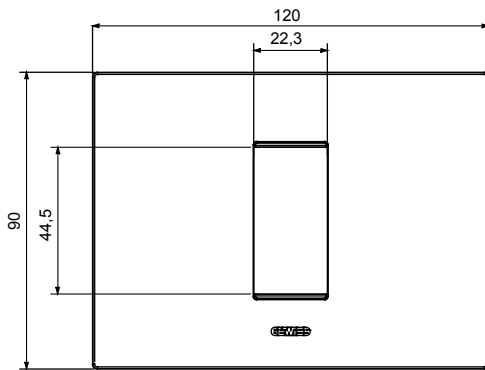

מיוצרות במגוון רחב של צורות, צבעים, חומרים וגימורים. כולל חמש, ChoruSmart קו מוצרים של מסגרות מהסדרה הביתית של מודולים ושלוש צורות 12 לקופסאות מלבניות עם קיבולת של עד (ONE, GEO, EGO, LUX, ICE ו- ICE Touch) צורות שונות מרובעות, לחד ובשילוב עם תצורות אופקיות או (ONE International, GEO International ו- LUX International) שונות משתמשות ChoruSmart מודולים. כל המסגרות מהסדרה הביתית של 2+2+2 עד 2 אנכיות, עם קיבולת של/לתיבות עגולות מוגנות מים ומסגרות קונטור IP55 באותם מתאמים, ללא צורך במתאמים נוספים. קו המוצרים כולל גם מסגרות אטומות, מסגרות

משפחה	EGO	תיאור	מודול 1
צבע	נחושת עדינה	חומר	טכנו-פולימר
גימור	גימור אטום	לתמיכה רכיבים	GW16802, GW16803, GW16803N
בדיקת תיל לוחט	650 °C	לחץ תרמי עם כדור	70 °C
סטנדרט	EN 60669-1	קוד חשמלי	0110

DIMENSIONAL