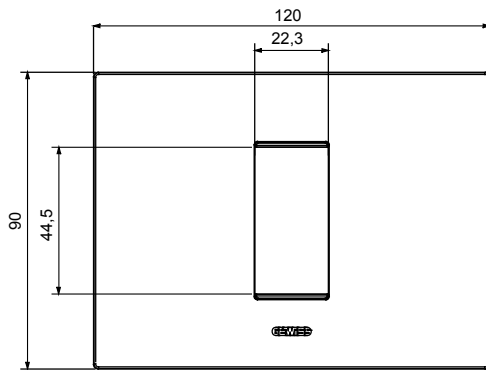

מיוצרות במגוון רחב של צורות, צבעים, חומרים וגימורים. כולל חמש, ChoruSmart קו מוצרים של מסגרות מהסדרה הביתית של מודולים ושלוש צורות 12 לקופסאות מלבניות עם קיבולת של עד (ONE, GEO, EGO, LUX, ICE ו- ICE Touch) צורות שונות מרובעות, לחד ובשילוב עם תצורות אפקיות או (ONE International, GEO International ו- LUX International) שונות משתמשות ChoruSmart מודולים. כל המסגרות מהסדרה הביתית של 2+2+2 עד 2 אנכיות, עם קיבולת של/לתיבות עגולות מוגנות מים ומסגרות קונטור IP55 באותם מתאמים, ללא צורך במתאמים נוספים. קו המוצרים כולל גם מסגרות אטומות, מסגרות

משפחה	תואר	EGO	מודול 1
צבע	חומר	נחושת	טכנו-פולימר
גימור	לתמיכה רכיבים	גימור אטום	GW16802, GW16803, GW16803N
בדיקת תיל לוחט	לחץ תרמי עם כדור	650 °C	70 °C
סטנדרט	קוד חשמלי	EN 60669-1	0110

DIMENSIONAL

TECHNICAL SYMBOLOGY