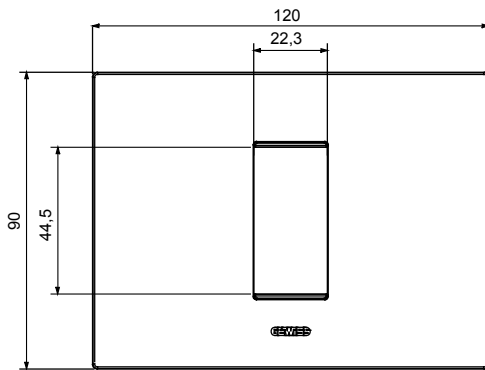

מיוצרות במגוון רחב של צורות, צבעים, חומרים וגימורים. כולל חמש, ChoruSmart קו מוצרים של מסגרות מהסדרה הביתית של מודולים ושלוש צורות 12 לקופסאות מלבניות עם קיבולת של עד (ONE, GEO, EGO, LUX, ICE ו- ICE Touch) צורות שונות מרובעות, לחד ובשילוב עם תצורות אופקיות או (ONE International, GEO International ו- LUX International) שונות משתמשות ChoruSmart מודולים. כל המסגרות מהסדרה הביתית של 2+2+2 עד 2 אנכיות, עם קיבולת של/לתיבות עגולות מוגנות מים ומסגרות קונטור IP55 באותם מתאמים, ללא צורך במתאמים נוספים. קו המוצרים כולל גם מסגרות אטומות, מסגרות

משפחה	תואר	EGO	מודול 1
צבע	חומר	גוון חום	טכנו-פולימר
גימור	לתמיכה רכיבים	גימור אטום	GW16802, GW16803, GW16803N
בדיקת תיל לוחט	לחץ תרמי עם כדור	650 °C	70 °C
סטנדרט	קוד חשמלי	EN 60669-1	0110

DIMENSIONAL

TECHNICAL SYMBOLOGY