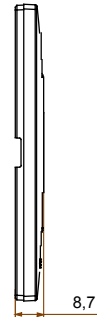

מיוצרות במגוון רחב של צורות, צבעים, חומרים וגימורים. כולל חמש, ChoruSmart קו מוצרים של מסגרות מהסדרה הביתית של מודולים ושלוש צורות 12 לקופסאות מלבניות עם קיבולת של עד (ONE, GEO, EGO, LUX, ICE ו- ICE Touch) צורות שונות מרובעות, לחד ובשילוב עם תצורות אופקיות או (ONE International, GEO International ו- LUX International) שונות משתמשות ChoruSmart מודולים. כל המסגרות מהסדרה הביתית של 2+2+2 עד 2 אנכיות, עם קיבולת של/לתיבות עגולות מוגנות מים ומסגרות קונטור IP55 באותם מתאמים, ללא צורך במתאמים נוספים. קו המוצרים כולל גם מסגרות אטומות, מסגרות

משפחה	תואר	EGO	מודול 1
צבע	חומר	גוון חום	טכנו-פולימר
גימור	לתמיכה רכיבים	גימור אטום	GW16802, GW16803, GW16803N
בדיקת תיל לוחט	לחץ תרמי עם כדור	650 °C	70 °C
סטנדרט	קוד חשמלי	EN 60669-1	0110

DIMENSIONAL

TECHNICAL SYMBOLOGY