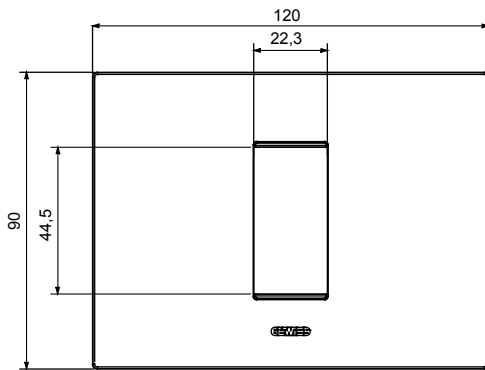

מיוצרות במגוון רחב של צורות, צבעים, חומרים וגימורים. כולל חמש, ChoruSmart קו מוצרים של מסגרות מהסדרה הביתית של מודולים ושלוש צורות 12 לקופסאות מלבניות עם קיבולת של עד (ONE, GEO, EGO, LUX, ICE ו- ICE Touch) צורות שונות מרובעות, לחד ובשילוב עם תצורות אופקיות או (ONE International, GEO International ו- LUX International) שונות משתמשות ChoruSmart מודולים. כל המסגרות מהסדרה הביתית של 2+2+2 עד 2 אנכיות, עם קיבולת של/לתיבות עגולות מוגנות מים ומסגרות קונטור IP55 באותם מתאמים, ללא צורך במתאמים נוספים. קו המוצרים כולל גם מסגרות אטומות, מסגרות

משפחה	תואר	EGO	מודול 1
צבע	חומר	ארד בהיר	טכנו-פולימר
גימור	לתמיכה רכיבים	גימור אטום	GW16802, GW16803, GW16803N
בדיקת תיל לוחט	לחץ תרמי עם כדור	650 °C	70 °C
סטנדרט	קוד חשמלי	EN 60669-1	0110

DIMENSIONAL

TECHNICAL SYMBOLOGY