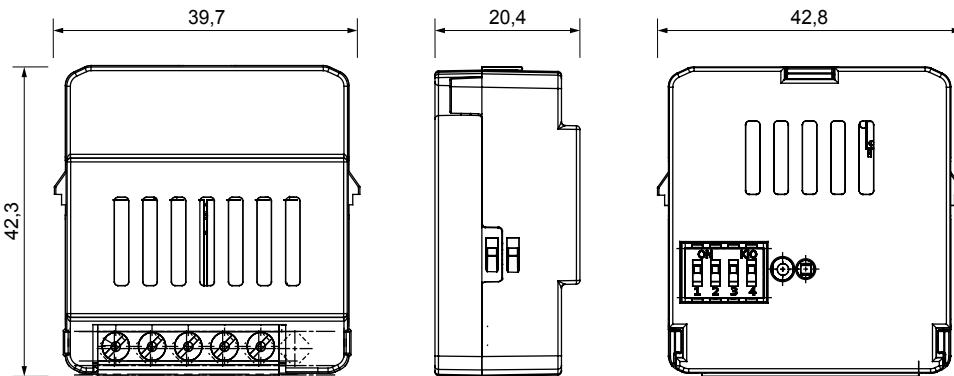

לפתרונות Home Gateway ניתן להשתמש בו עם ממערכת Zigbee אלחוטי עם פרוטוקול אביזר חכם CONNECTED SMART HOME ועם Smart Gateway לפתרונות HOME AND BUILDING PRO. מגורים אידיאלי לבתי מגורים מאובטחת ואמינה, ובה הנתונים מוצפנים וכל צומת Zigbee ומשרדים מסחריים קטנים, בבניינים חדשים ומשופצים. טכנולוגיית Smart Gateway או Home Gateway ניתן להשתמש במכשיר זה גם ללא (Mesh רשת) ברשת מוודא יכולת הגעה לכל המכשירים. ובמקרה כזה לא ניתן לפקח, (או באמצעות קובע תצורה של האינטרנט של הדברים DIP תצורה ידנית עם מפסק) Gateway באמצעות האפליקציה

קטגוריה	מפעיל עבור עומסים גנריים	פרוטוקול תקשורת	Zigbee (IEEE 802.15.4)
אספקה מתח	230V AC - 50Hz	מס' יציאה ערוצים	1
יציאה מגעים	1 NO, 10A (AC1230 - (V AC	הספק יציאה	3 dBm
יכולת התפזרות מרבית הספק (W)	2 W	230V מנורות ליבון-הלוגן	2300 W
CFL מנורות	150 W	230V מנורות לד	150 W
עומסים הנשלטים משנאים טוראידים	450 W	עומסים הנשלטים משנאים אלקטרוניים	600 W
הספק מרבי מנוע	500W	סטנדרט	2014/53/EU
IP	IP20	פועל טמפרטורה	-5 ÷ +45 °C
דרגה			
טמפרטורת אחסון	-25 ÷ +70 °C	(ללא עיבוי) לחות יחסית	93% מקס
x גובה מידות אורך (מ"מ)	42x40x20	קוד חשמלי	051A

DIMENSIONAL

TECHNICAL SYMBOLOGY

IP

IP20

STANDARDS/APPROVALS