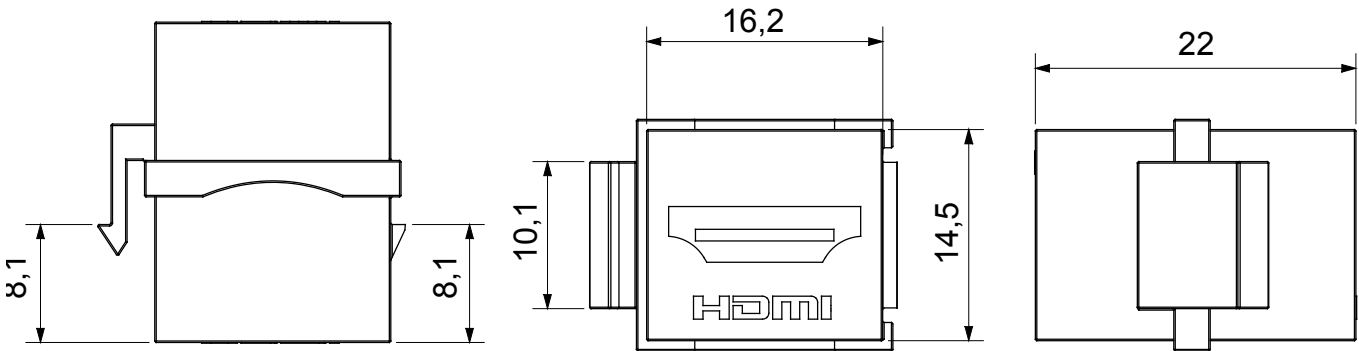

באזורי מגורים ואזורים שלישוניים LAN מערכת שלמה לחיבור וחלוקה של רשתות. קו המוצרים כולל פתרונות טיבים אופטיים, פאנלי קיר, ארונות רצפה ומוצרי חיווט נחושת. Gewiss המתאימים לסדרה האזרחית של USB ו-HFMI וחיבורי RJ45 מציע מחברי Data Center, כדי לחוות רשתות נחושת. המאפשרים התקנה קלה וגמישה, UTP ו-FTP, וכבלי פרמוטציה.

קטגוריה	תיאור	HDMI מחבר
סוג	שקע נתונים	Keystone שקע
חומר	תאימות	3722
	נקבה/נקבה	
	קוד חשמלי	
	טכנו-פולימר	

DIMENSIONAL

STANDARDS/APPROVALS