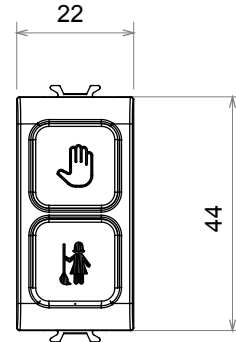

קליטת אותות, בקרת אקלים, (בכפוף לתקנים לאומיים ובינלאומיים) קו מוצרים רחב של אביזרי בקרה, שקעים לאספקת חשמל זמינים בחמישה צבעים: לבן ChoruSmart ניהול נוחות, איתות אזעקה טכנית וניהול תאורת חירום. האביזרים המודולריים של הודות למתאמי 3. ועד מודולים בגודל 2, 1, 2/1 מבריק, לבן סטן, בז' טבעי, שחור סטן וטיטניום לכה, ובמגוון גדלים, החל מ-ChoruSmart ההתקנה עבור קופסאות מלבניות, מרובעות ועגולות, ניתן ליצור שילובים אינסופיים באמצעות קו מוצרי

קטגוריה	מנורת חיווי	סמל	DND+MUR
צבע	טבעי (מט) בז' סטן	מפזר אור צבע	אופאל
סטנדרט	EN 62094-1	לחץ תרמי עם כדור	125 °C
בדיקת תיל לוחט	850 °C	מס' מודולים	1
קוד חשמלי	0781		

DIMENSIONAL

TECHNICAL SYMBOLOGY

STANDARDS/APPROVALS