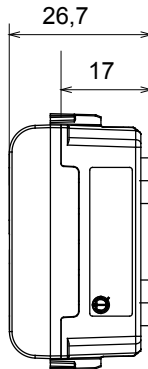

קליטת אותות, בקרת אקלים, (בכפוף לתקנים לאומיים ובינלאומיים) קו מוצרים רחב של אביזרי בקרה, שקעים לאספקת חשמל זמינים בחמישה צבעים: לבן ChoruSmart ניהול נוחות, איתות אזעקה טכנית וניהול תאורת חירום. האביזרים המודולריים של הודות למתאמי 3. ועד מודולים בגודל 2, 1, 2/1 מבריק, לבן סטן, בז' טבעי, שחור סטן וטיטניום לכה, ובמגוון גדלים, החל מ-ChoruSmart ההתקנה עבור קופסאות מלבניות, מרובעות ועגולות, ניתן ליצור שילובים אינסופיים באמצעות קו מוצרי

קטגוריה	מנורת חיווי	סמל	DND+MUR
צבע	טבעי (מט) בז' סטן	מפזר אור צבע	אופאל
סטנדרט	EN 62094-1	לחץ תרמי עם כדור	125 °C
בדיקת תיל לוחט	850 °C	מס' מודולים	1
קוד חשמלי	0781		

DIMENSIONAL

TECHNICAL SYMBOLOGY

STANDARDS/APPROVALS