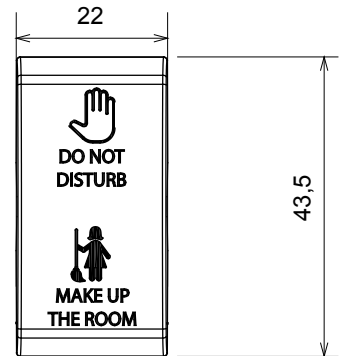

קטגוריה	מקש	מקש ניתן להחלפה	ניטרלי
סמל	צבע	DND+MUR	טבעי (מט' בז' סטן)
סטנדרט	לחץ תרמי עם כדור	EN 60669-1	125 °C
בדיקת תיל לוחט	מס' מודולים	850 °C	1
קוד חשמלי		140	

### DIMENSIONAL