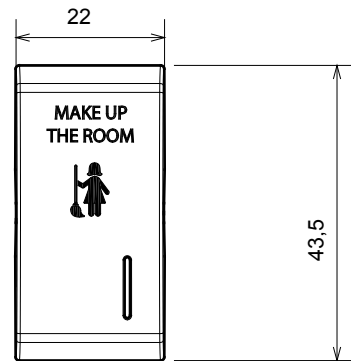

קליטת אותות, בקרת אקלים, (בכפוף לתקנים לאומיים ובינלאומיים) קו מוצרים רחב של אביזרי בקרה, שקעים לאספקת חשמל זמניים בחמישה צבעים: לבן ChoruSmart ניהול נוחות, איתות אזעקה טכנית וניהול תאורת חירום. האביזרים המודולריים של הודות למתאמי 3. ועד מודולים בגודל 1, 2, 2/1 מבריק, לבן סטן, בז' טבעי, שחור סטן וטיטניום לכה, ובמגוון גדלים, החל מ-ChoruSmart ההתקנה עבור קופסאות מלבניות, מרובעות ועגולות, ניתן ליצור שילובים אינסופיים באמצעות קו מוצרי

קטגוריה	מקש	מקש ניתן להחלפה	עם מפזר אור
סמל	צבע	MUR	טבעי (מט) בז' סטן
סטנדרט	לחץ תרמי עם כדור	EN 60669-1	125 °C
בדיקת תיל לוחט	מס' מודולים	850 °C	1
קוד חשמלי		140	

DIMENSIONAL

TECHNICAL SYMBOLOGY

STANDARDS/APPROVALS