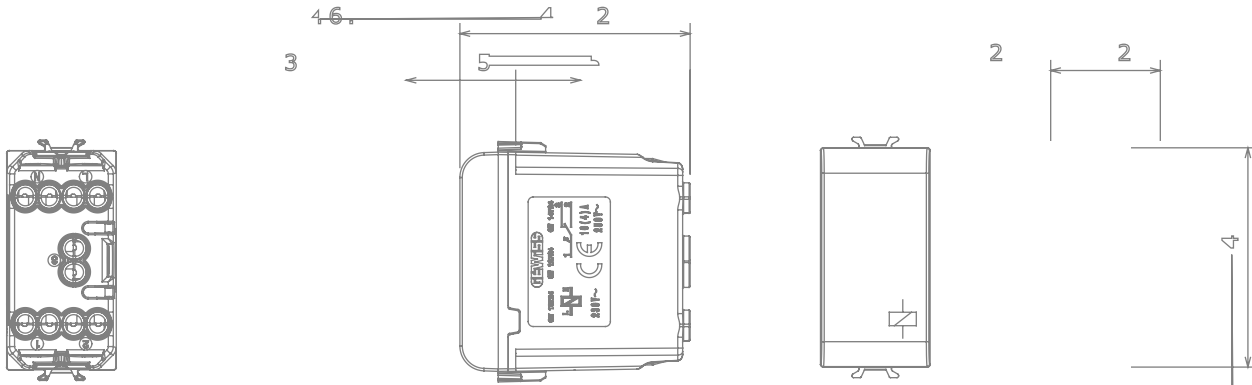

קטגוריה	מסר	יצאה מגעים	1NO/NC 10A (AC1/2A) (AC15250 (V AC
סוג	מסר חד-יציב	צבע	טבעי (מט) בז' סטן
תיאור	מסר חד-יציב	מס' של קטבים	1P
מתח	230V AC	סטנדרט	EN 60669-1 / EN 60669-2-2
תדר	50/60 Hz	התנגדות ב מתח בדיקה	2000V ב- 50Hz אחת
התנגדות בידוד	> 5	מגה-אוהם	עם בורג
מפסק הפעלה ממושכת (מס' החלפות מיקומים)	40,000 AC ב- In 250V AC	$\cos\phi=0.6$	$\geq 125^\circ\text{C}$
בדיקת תיל לוחט	850 °C	מסוף מאחז על מתיחת כבלים	> 50N
יכולת הידוק מהדקים (ממ"ר) כבלים תקועים	min. 1 - max. 2x4	יכולת הידוק מהדקים כבלים קשיחים	5.2x2 מקסימום – 1 מינימום
מס' מודולים	1	חומר	טכנו-פולימר
קוד חשמלי	140		

### DIMENSIONAL