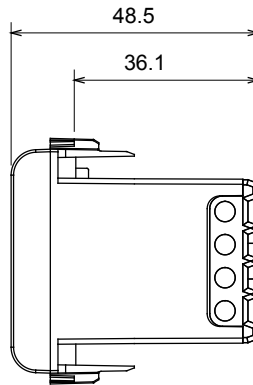

DIMENSIONAL

TECHNICAL SYMBOLOGY

STANDARDS/APPROVALS