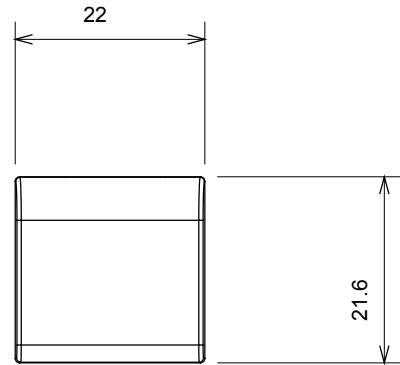

קטגוריה	מקש ניתן להחלפה	סוג	ניתן להחלפה
צבע	טבעי (מט) בז' סטן	תיאור	מ"מ 22x22 מקשים
סטנדרט	EN 60669-1	לחץ תרמי עם כדור	125 °C
בדיקת תיל לוחט	850 °C	סמל	חץ אופקי
חומר	טכנו-פולימר	קוד חשמלי	0130

### DIMENSIONAL