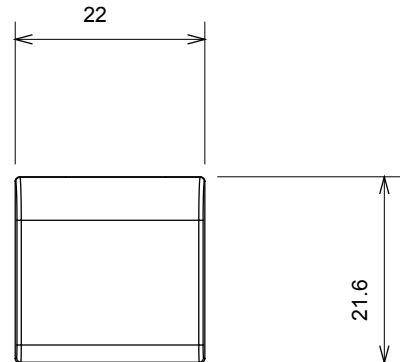

קטגוריה	מקש ניתן להחלפה	סוג	ניתן להחלפה
צבע	טבעי (מט) בז' סטן	תיאור	מ"מ 22x22 מקשים
סטנדרט	EN 60669-1	לחץ תרמי עם כדור	125 °C
בדיקת תיל לוחט	850 °C	סמל	מפתח
חומר	טכנו-פולימר	קוד חשמלי	0130

### DIMENSIONAL