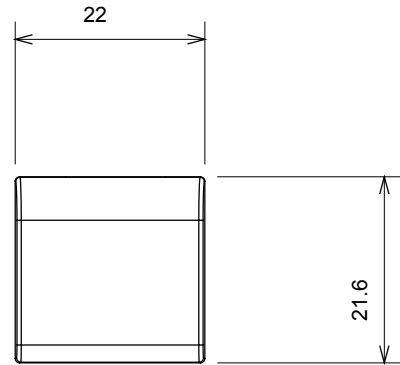

קטגוריה	מקש ניתן להחלפה	סוג	ניתן להחלפה
צבע	טבעי (מט) בז' סטן	תיאור	מ"מ 22x22 מקשים
סטנדרט	EN 60669-1	לחץ תרמי עם כדור	125 °C
בדיקת תיל לוחט	850 °C	סמל	כללי
חומר	טכנו-פולימר	קוד חשמלי	0130

DIMENSIONAL

TECHNICAL SYMBOLOGY