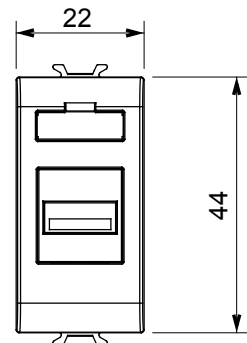

קטגוריה	תיאור	שקע	USB שקע
צבע	מודולים 'מס	טבעי (מט) בז' סטן	1
קוד חשמלי	חומר	3720	טכנו-פולימר

DIMENSIONAL

STANDARDS/APPROVALS