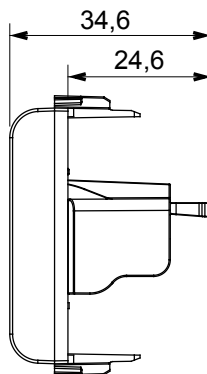

קליטת אותות, בקרת אקלים, (בכפוף לתקנים לאומיים ובינלאומיים) קו מוצרים רחב של אביזרי בקרה, שקעים לאספקת חשמל זמינים בחמישה צבעים: לבן ChorusSmart ניהול נוחות, איתות אזעקה טכנית וניהול תאורת חירום. האביזרים המודולריים של הודות למתאמי 3. ועד מודולים בגודל 1, 2, 2/1 מבריק, לבן סטן, בז' טבעי, שחור סטן וטיטניום לכה, ובמגוון גדלים, החל מ-ChorusSmart ההתקנה עבור קופסאות מלבניות, מרובעות ועגולות, ניתן ליצור שילובים אינסופיים באמצעות קו מוצרי

קטגוריה	תיאור	שקע	USB שקע
צבע	מודולים 'מס	טבעי (מט) בז' סטן	1
קוד חשמלי	חומר	3720	טכנו-פולימר

DIMENSIONAL

STANDARDS/APPROVALS