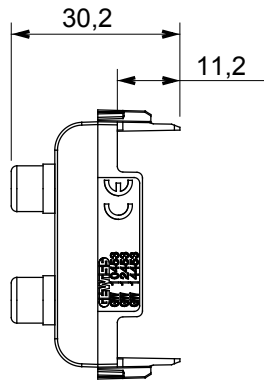

קליטת אותות, בקרת אקלים, (בכפוף לתקנים לאומיים ובינלאומיים) קו מוצרים רחב של אביזרי בקרה, שקעים לאספקת חשמל זמינים בחמישה צבעים: לבן ChoruSmart ניהול נוחות, איתות אזעקה טכנית וניהול תאורת חירום. האביזרים המודולריים של הודות למתאמי 3. ועד מודולים בגודל 2, 1, 2 מבריק, לבן סטן, בז' טבעי, שחור סטן וטיטניום לכה, ובמגוון גדלים, החל מ-ChoruSmart ההתקנה עבור קופסאות מלבניות, מרובעות ועגולות, ניתן ליצור שילובים אינסופיים באמצעות קו מוצרי

קטגוריה	מחבר	תיאור	RCA כפול
צבע	סטנדרט	טבעי (מט) בז' סטן	EN 60958-3
מודולים 'מס	קוד חשמלי	1	3720
חומר	טכנו-פולימר		

DIMENSIONAL

STANDARDS/APPROVALS