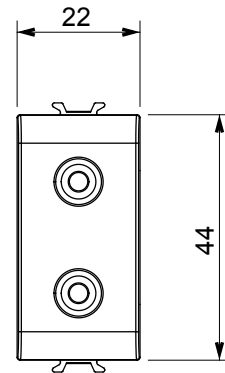

קליטת אותות, בקרת אקלים, (בכפוף לתקנים לאומיים ובינלאומיים) קו מוצרים רחב של אביזרי בקרה, שקעים לאספקת חשמל זמינים בחמישה צבעים: לבן ChoruSmart ניהול נוחות, איתות אזעקה טכנית וניהול תאורת חירום. האביזרים המודולריים של הודות למתאמי 3. ועד מודולים בגודל 2, 1, 2 מבריק, לבן סטן, בז' טבעי, שחור סטן וטיטניום לכה, ובמגוון גדלים, החל מ-ChoruSmart ההתקנה עבור קופסאות מלבניות, מרובעות ועגולות, ניתן ליצור שילובים אינסופיים באמצעות קו מוצרי

קטגוריה	מחבר	תיאור	RCA כפול
צבע	סטנדרט	טבעי (מט) בז' סטן	EN 60958-3
מודולים 'מס	קוד חשמלי	1	3720
חומר	טכנו-פולימר		

DIMENSIONAL

STANDARDS/APPROVALS