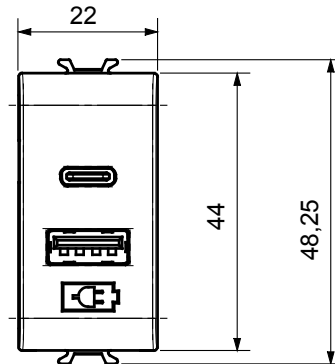

DIMENSIONAL