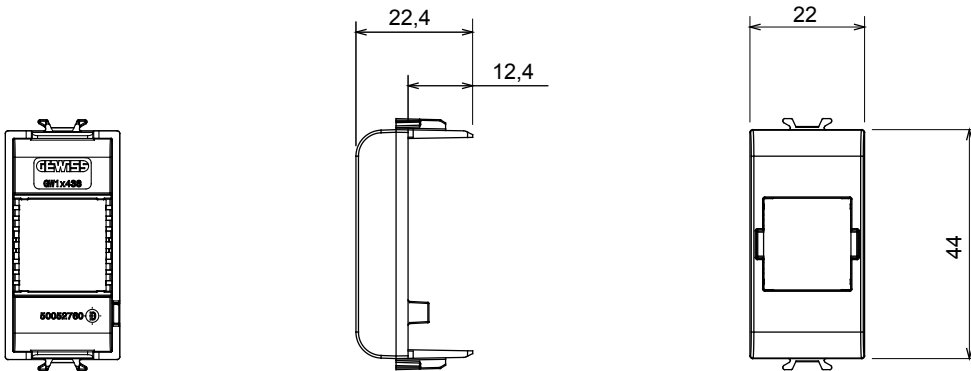

קליטת אותות, בקרת אקלים, (בכפוף לתקנים לאומיים ובינלאומיים) קו מוצרים רחב של אביזרי בקרה, שקעים לאספקת חשמל זמינים בחמישה צבעים: לבן ChoruSmart ניהול נוחות, איתות אזעקה טכנית וניהול תאורת חירום. האביזרים המודולריים של הודות למתאמי 3. ועד מודולים בגודל 2, 1, 2/1 מבריק, לבן סטן, בז' טבעי, שחור סטן וטיטניום לכה, ובמגוון גדלים, החל מ-ChoruSmart ההתקנה עבור קופסאות מלבניות, מרובעות ועגולות, ניתן ליצור שילובים אינסופיים באמצעות קו מוצרי

קטגוריה	צבע	מתאם	טבעי (מט' בז' סטן)
תאימות	מודולים 'סמ	SYSTIMAX COMMSCOPE	1
קוד חשמלי	חומר	3722	טכנו-פולימר

DIMENSIONAL

STANDARDS/APPROVALS