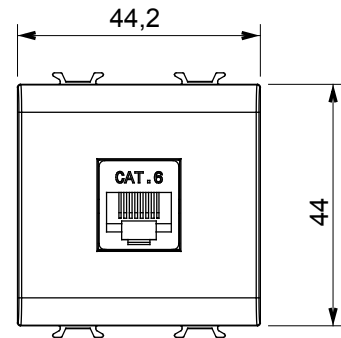

קטגוריה	תיאור	שקע נתונים	RJ45
צבע	שימוש	טבעי (מט) בז' סטן	6
	קטגוריה		
כבלים	חיבור	UTP	ללא כלים
מספר זוגות	סטנדרט	4	EN 60603-7-4
מודולים מ'מס	קוד חשמלי	2	3722
חומר	טכנו-פולימר		

DIMENSIONAL

STANDARDS/APPROVALS