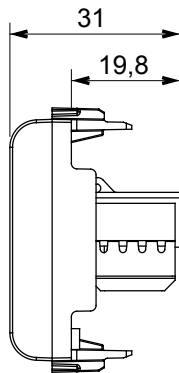

קליטת אותות, בקרת אקלים, (בכפוף לתקנים לאומיים ובינלאומיים) קו מוצרים רחב של אביזרי בקרה, שקעים לאספקת חשמל זמינים בחמישה צבעים: לבן ChoruSmart ניהול נוחות, איתות אזהקה טכנית וניהול תאורת חירום. האביזרים המודולריים של הודות למתאמי 3. ועד מודולים בגודל 1, 2, 1/2 מבריק, לבן סטן, בז' טבעי, שחור סטן וטיטניום לכה, ובמגוון גדלים, החל מ-ChoruSmart ההתקנה עבור קופסאות מלבניות, מרובעות ועגולות, ניתן ליצור שילובים אינסופיים באמצעות קו מוצרי

קטגוריה	תיאור	שקע נתונים	RJ45
צבע	שימוש	טבעי (מט) בז' סטן	6
	קטגוריה		
כבלים	חיבור	UTP	ללא כלים
מספר זוגות	סטנדרט	4	EN 60603-7-4
מודולים מ'מס	קוד חשמלי	2	3722
חומר	טכנו-פולימר		

DIMENSIONAL

STANDARDS/APPROVALS