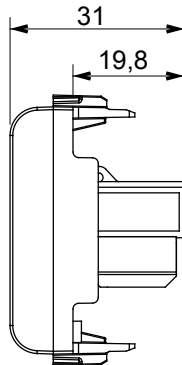

קטגוריה	תיאור	RJ45
צבע	שקע נתונים	5e
	שימוש	
	קטגוריה	
כבלים	חיבור	לא כלים
מספר זוגות	UTP	EN 60603-7-2
מודלים מ'מס	סטנדרט	3722
חומר	קוד חשמלי	
	טכנו-פולימר	

DIMENSIONAL

STANDARDS/APPROVALS