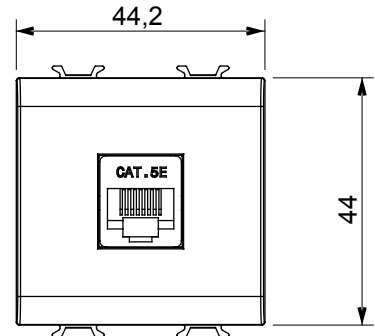

קטגוריה	תיאור	RJ45
צבע	שקע נתונים	5e
	שימוש	
	קטגוריה	
כבלים	חיבור	לא כלים
מספר זוגות	UTP	EN 60603-7-2
מודלים מ'מס	סטנדרט	3722
חומר	קוד חשמלי	
	טכנו-פולימר	

DIMENSIONAL

STANDARDS/APPROVALS