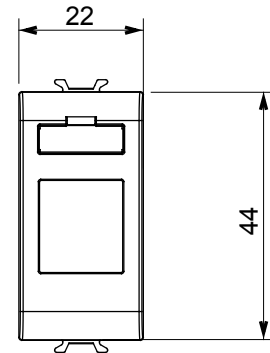

קטגוריה	צבע	מתאם	טבעי (מט' בז' סטן)
תאימות	מודולים 'om	AMP / Keystone שקע	1
קוד חשמלי	חומר	0131	טכנו-פולימר

DIMENSIONAL

STANDARDS/APPROVALS