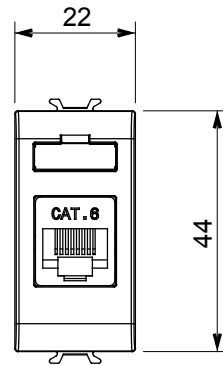

קטגוריה	תיאור	שקע נתונים	RJ45
צבע	שימוש	טבעי (מט) בז' סטן	6
	קטגוריה		
כבלים	חיבור	UTP	ללא כלים
מספר זוגות	סטנדרט	4	EN 60603-7-4
מודולים 'מס'	קוד חשמלי	1	3722
חומר	טכנו-פולימר		

DIMENSIONAL

STANDARDS/APPROVALS