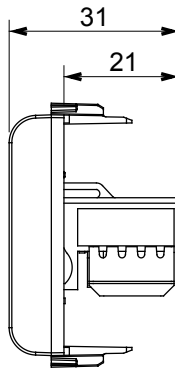

קליטת אותות, בקרת אקלים, (בכפוף לתקנים לאומיים ובינלאומיים) קו מוצרים רחב של אביזרי בקרה, שקעים לאספקת חשמל זמינים בחמישה צבעים: לבן ChoruSmart ניהול נוחות, איתות אזעקה טכנית וניהול תאורת חירום. האביזרים המודולריים של הודות למתאמי 3. ועד מודולים בגודל 1, 2, 2/1, מבריק, לבן סטן, בז' טבעי, שחור סטן וטיטניום לכה, ובמגוון גדלים, החל מ-ChoruSmart ההתקנה עבור קופסאות מלבניות, מרובעות ועגולות, ניתן ליצור שילובים אינסופיים באמצעות קו מוצרי

קטגוריה	תיאור	שקע נתונים	RJ45
צבע	שימוש	טבעי (מט) בז' סטן	6
	קטגוריה		
כבלים	חיבור	UTP	ללא כלים
מספר זוגות	סטנדרט	4	EN 60603-7-4
מודולים 'מס'	קוד חשמלי	1	3722
חומר	טכנו-פולימר		

DIMENSIONAL

STANDARDS/APPROVALS