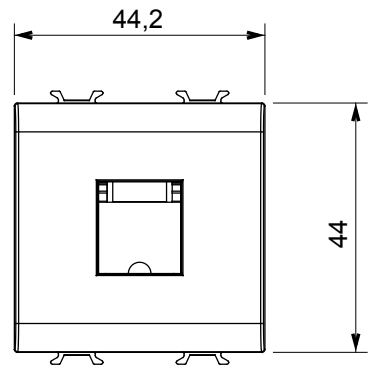

קטגוריה	תיאור	שקע טלפון	RJ11
צבע	חיבור	טבעי (מט) בז' סטן	מהדקים מתברגים
מודולים 'מס	קוד חשמלי	2	3721
חומר	טכנו-פולימר		

DIMENSIONAL

STANDARDS/APPROVALS