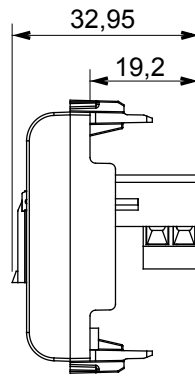

קליטת אותות, בקרת אקלים, (בכפוף לתקנים לאומיים ובינלאומיים) קו מוצרים רחב של אביזרי בקרה, שקעים לאספקת חשמל זמינים בחמישה צבעים: לבן ChoruSmart ניהול נוחות, איתות אזעקה טכנית וניהול תאורת חירום. האביזרים המודולריים של הודות למתאמי 3. ועד מודולים בגודל 1, 2, 1/2 מבריק, לבן סטן, בז' טבעי, שחור סטן וטיטניום לכה, ובמגוון גדלים, החל מ-ChoruSmart ההתקנה עבור קופסאות מלבניות, מרובעות ועגולות, ניתן ליצור שילובים אינסופיים באמצעות קו מוצרי

קטגוריה	תיאור	שקע טלפון	RJ11
צבע	חיבור	טבעי (מט) בז' סטן	מהדקים מתברגים
מודולים 'מס	קוד חשמלי	2	3721
חומר	טכנו-פולימר		

DIMENSIONAL

STANDARDS/APPROVALS