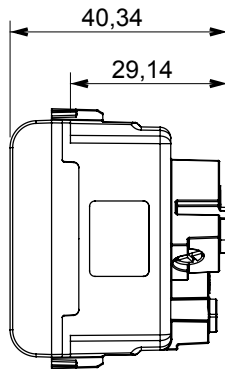

DIMENSIONAL