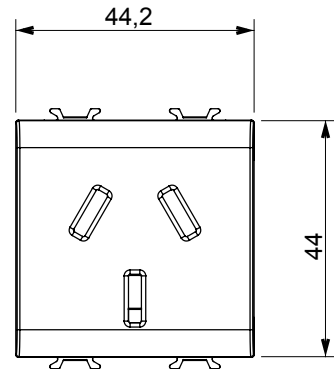

DIMENSIONAL

TECHNICAL SYMBOLOGY

STANDARDS/APPROVALS