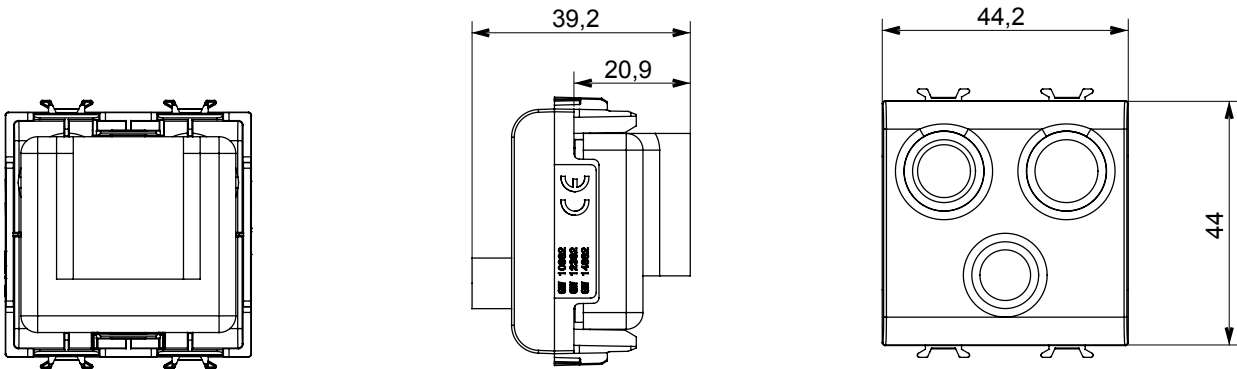

קליטת אותות, בקרת אקלים, (בכפוף לתקנים לאומיים ובינלאומיים) קו מוצרים רחב של אביזרי בקרה, שקעים לאספקת חשמל זמינים בחמישה צבעים: לבן ChoruSmart ניהול נוחות, איתות אזעקה טכנית וניהול תאורת חירום. האביזרים המודולריים של הודות למתאמי 3. ועד מודולים בגודל 1, 2, 2/1 מבריק, לבן סטן, בז' טבעי, שחור סטן וטיטניום לכה, ובמגוון גדלים, החל מ-ChoruSmart ההתקנה עבור קופסאות מלבניות, מרובעות ועגולות, ניתן ליצור שילובים אינסופיים באמצעות קו מוצרי

קטגוריה	תיאור	TV/FM/SAT שקע	ישר
צבע	הנחתה	טבעי (מט) בז' סטן	0 dB
מחברים	סטנדרט	TV-FM-SAT	EN 60728-4; IEC 61169-2; IEC 61169-24
מודולים מס	קיבוע כבלים	2	עם בורג
תיבה	קוד חשמלי	גוף מתכת זמק ביציקת לחץ	0131
חומר	טכנו-פולימר		

DIMENSIONAL

STANDARDS/APPROVALS