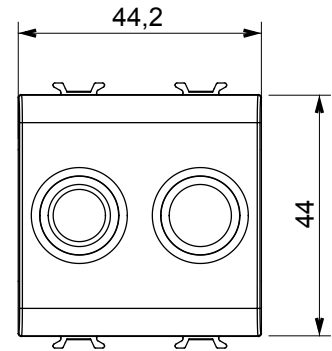

קטגוריה	תיואר	ישר
צבע	טבעי (מט) בז' סטן	0 dB
מחברים	TV-FM	EN 60728-4; IEC 61169-2
מודולים 'מס	2	עם בורג
תיבה	גוף מתכת זמק ביציקת לחץ	0131
חומר	טכנו-פולימר	

### DIMENSIONAL