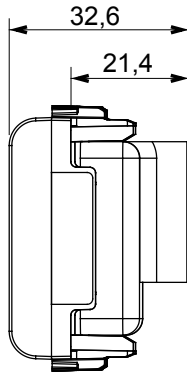

קטגוריה	תיואר	ישר
צבע	טבעי (מט) בז' סטן	0 dB
מחברים	TV-FM	EN 60728-4; IEC 61169-2
מודולים 'מס	2	עם בורג
תיבה	גוף מתכת זמק ביציקת לחץ	0131
חומר	טכנו-פולימר	

### DIMENSIONAL