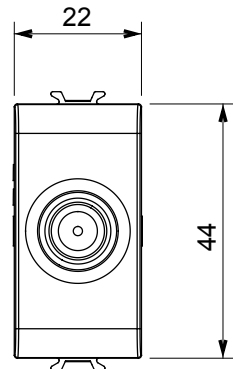

קטגוריה	תיאור	מערב
צבע	טבעי (מט) בז' סטן	10 dB
תדר	5-2400 MHz	Class A
עבור מחבר סוג	נקבה-F	EN 60728-4; IEC 61169-24
מודולים 'מס	1	עם בורג
תיבה	גוף מתכת זמק ביציקת לחץ	0131
חומר	טכנו-פולימר	

DIMENSIONAL