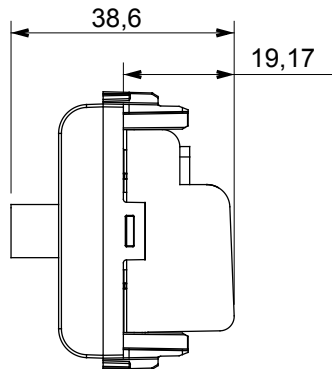

קטגוריה	תיאור	מערב
צבע	טבעי (מט) בז' סטן	10 dB
תדר	5-2400 MHz	Class A
עבור מחבר סוג	נקבה-F	EN 60728-4; IEC 61169-24
מודולים 'מס	1	עם בורג
תיבה	גוף מתכת זמק ביציקת לחץ	0131
חומר	טכנו-פולימר	

DIMENSIONAL