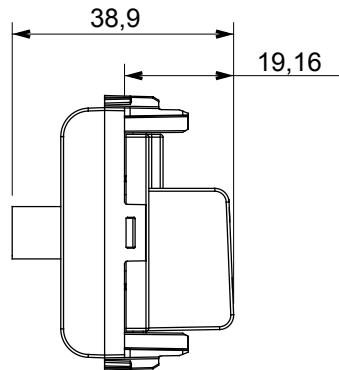

קליטת אותות, בקרת אקלים, (בכפוף לתקנים לאומיים ובינלאומיים) קו מוצרים רחב של אביזרי בקרה, שקעים לאספקת חשמל זמינים בחמישה צבעים: לבן ChoruSmart ניהול נוחות, איתות אזעקה טכנית וניהול תאורת חירום. האביזרים המודולריים של הודות למתאמי 3. ועד מודולים בגודל 1, 2, 2/1, מבריק, לבן סטן, בז' טבעי, שחור סטן וטיטניום לכה, ובמגוון גדלים, החל מ-ChoruSmart ההתקנה עבור קופסאות מלבניות, מרובעות ועגולות, ניתן ליצור שילובים אינסופיים באמצעות קו מוצרי

קטגוריה	תיאור	ישראל
צבע	הנחתה טבעי (מט) בז' סטן	0 dB
תדר	5-2400 MHz	Class A
עבור מחבר סוג	סטנדרט נקבה-F	EN 60728-4; IEC 61169-24
מודולים 'מס'	1 קיבוע כבלים	עם בורג
תיבה	גוף מתכת זמק ביציקת לחץ	0131
חומר	טכנו-פולימר	

DIMENSIONAL

STANDARDS/APPROVALS