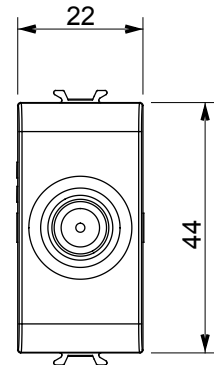

קליטת אותות, בקרת אקלים, (בכפוף לתקנים לאומיים ובינלאומיים) קו מוצרים רחב של אביזרי בקרה, שקעים לאספקת חשמל זמינים בחמישה צבעים: לבן ChoruSmart ניהול נוחות, איתות אזעקה טכנית וניהול תאורת חירום. האביזרים המודולריים של הודות למתאמי 3. ועד מודולים בגודל 1, 2, 2/1, מבריק, לבן סטן, בז' טבעי, שחור סטן וטיטניום לכה, ובמגוון גדלים, החל מ-ChoruSmart ההתקנה עבור קופסאות מלבניות, מרובעות ועגולות, ניתן ליצור שילובים אינסופיים באמצעות קו מוצרי

קטגוריה	תיאור	ישראל
צבע	הנחתה טבעי (מט) בז' סטן	0 dB
תדר	5-2400 MHz	Class A
עבור מחבר סוג	סטנדרט נקבה-F	EN 60728-4; IEC 61169-24
מודולים 'מס'	1 קיבוע כבלים	עם בורג
תיבה	גוף מתכת זמק ביציקת לחץ	0131
חומר	טכנו-פולימר	

DIMENSIONAL

STANDARDS/APPROVALS