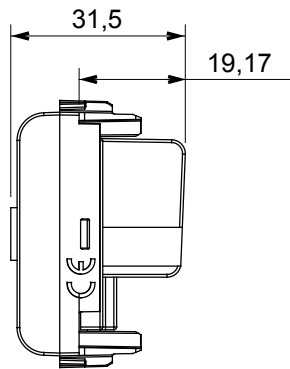

קליטת אותות, בקרת אקלים, (בכפוף לתקנים לאומיים ובינלאומיים) קו מוצרים רחב של אביזרי בקרה, שקעים לאספקת חשמל זמינים בחמישה צבעים: לבן ChoruSmart ניהול נוחות, איתות אזעקה טכנית וניהול תאורת חירום. האביזרים המודולריים של הודות למתאמי 3. ועד מודולים בגודל 1, 2, 2/1, מבריק, לבן סטן, בז' טבעי, שחור סטן וטיטניום לכה, ובמגוון גדלים, החל מ-ChoruSmart ההתקנה עבור קופסאות מלבניות, מרובעות ועגולות, ניתן ליצור שילובים אינסופיים באמצעות קו מוצרי

קטגוריה	תיאור TV שקע	ישר
צבע	טבעי (מט) בז' סטן	0 dB
תדר	5-2400 MHz סינך	Class A
עבור מחבר סוג	זכר IEC	EN 60728-4; IEC 61169-2
מודולים 'מס	1 קיבוע כבלים	עם בורג
תיבה	גוף מתכת זמק ביציקת לחץ	0131
חומר	טכנו-פולימר	

DIMENSIONAL

STANDARDS/APPROVALS