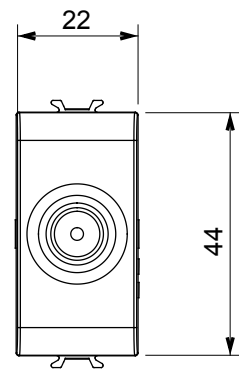

קליטת אותות, בקרת אקלים, (בכפוף לתקנים לאומיים ובינלאומיים) קו מוצרים רחב של אביזרי בקרה, שקעים לאספקת חשמל זמינים בחמישה צבעים: לבן ChoruSmart ניהול נוחות, איתות אזעקה טכנית וניהול תאורת חירום. האביזרים המודולריים של הודות למתאמי 3. ועד מודולים בגודל 1, 2, 2/1, מבריק, לבן סטן, בז' טבעי, שחור סטן וטיטניום לכה, ובמגוון גדלים, החל מ-ChoruSmart ההתקנה עבור קופסאות מלבניות, מרובעות ועגולות, ניתן ליצור שילובים אינסופיים באמצעות קו מוצרי

קטגוריה	תיאור TV שקע	ישר
צבע	טבעי (מט) בז' סטן	0 dB
תדר	5-2400 MHz סינך	Class A
עבור מחבר סוג	זכר IEC	EN 60728-4; IEC 61169-2
מודולים 'מס	1 קיבוע כבלים	עם בורג
תיבה	גוף מתכת זמק ביציקת לחץ	0131
חומר	טכנו-פולימר	

DIMENSIONAL

STANDARDS/APPROVALS