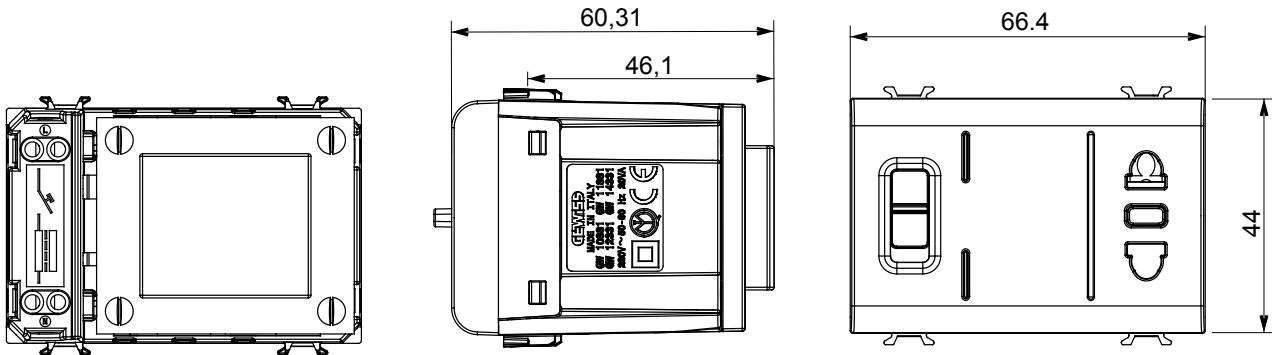

קליטת אותות, בקרת אקלים, (בכפוף לתקנים לאומיים ובינלאומיים) קו מוצרים רחב של אביזרי בקרה, שקעים לאספקת חשמל זמינים בחמישה צבעים: לבן ChoruSmart ניהול נוחות, איתות אזעקה טכנית וניהול תאורת חירום. האביזרים המודולריים של הודות למתאמי 3 ועד מודולים בגודל 1, 2, 1, 2 מבריק, לבן סטן, בז' טבעי, שחור סטן וטיטניום לכה, ובמגוון גדלים, החל מ-ChoruSmart ההתקנה עבור קופסאות מלבניות, מרובעות ועגולות, ניתן ליצור שילובים אינסופיים באמצעות קו מוצרי

קטגוריה	שקע למכונת גילוח	תיאור	עם שנאי בידוד
צבע	טבעי (מט) בז' סטן	סטנדרט	אירופאי-אמריקאי
עבור פיני תקע	מ"מ 6.3x1.5 - 4 / 5 קוטר	מהדקי חיווט	עם בורג
שקע סוג	P11-USA	סטנדרט	IEC 60884-1; EN 61558-2-5
ניתן לבחירה מתח יציאה	120-230V AC	התנגדות ב מתח בדיקה	למשך דקה אחת 50Hz ב- 2000V
מקסימום הספק	20 VA	התנגדות בידוד	מגה-אום > 5
אספקה מתח	230V AC - 50/60 Hz	לחץ תרמי עם כדור	125 °C
בדיקת תיל לוחט	850 °C	מסוף מאחד על מתיחת כבלים	> 50N
יכולת הידוק מהדקים (ממ"ר) כבלים תקועים	2x4 מקס - 0.75 מיני	יכולת הידוק מהדקים (ממ"ר) כבלים קשיחים	2x2.5 מקס - 0.5 מיני
מודולים מס	3	קוד חשמלי	0131
חומר	טכנו-פול'מר		

DIMENSIONAL

TECHNICAL SYMBOLOGY

STANDARDS/APPROVALS