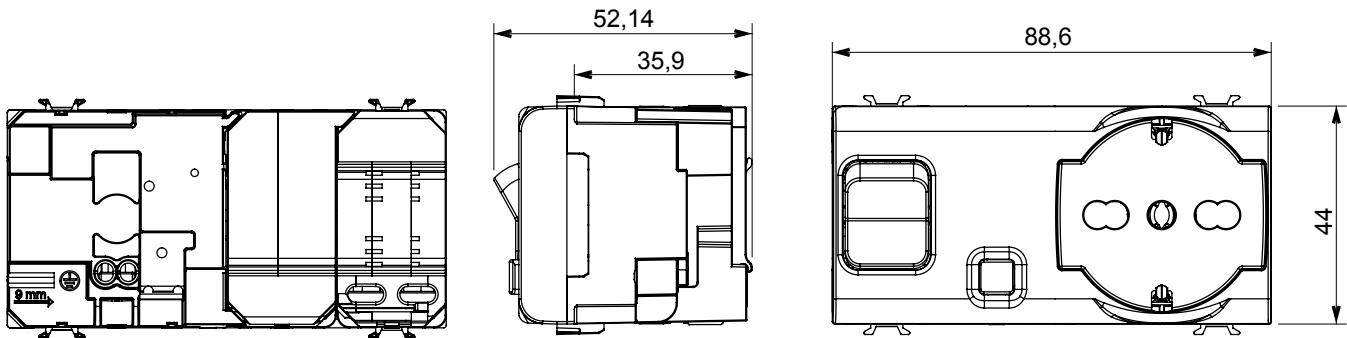

קטגוריה	שקע אינטרלוק בעל עוצמת זרם כפולה	תיאור	2P+E - 16A
צבע	טבעי (מט) בז' סטן	סוג	אינטרלוק
מתח	230V AC	סטנדרט	אנגלי
מהדקי חיווט	עם בורג	הגנה	מפסק זרם זעיר + ממסר פחת
שקע סוג	P40	זעיר מפסקי זרם	1P+N - 16A
הפסקת זרם יכולת	3 kA	Idn	10 mA
סטנדרט	IEC 60884-1; EN 61009-1; EN 61008-1	התנגדות ב מתח בדיקה	למשך דקה אחת 50Hz ב- 2000V
התנגדות בידוד	מגה-אוהם > 5	שקע הפעלה ממושכת (מס' החלפות מיקומים)	10,000V AC ב- In 250V AC cosφ=0,8
לחץ תרמי עם כדור	125 °C	בדיקת תיל לווטה	850 °C
מסוף מאחז	> 50N	יכולת הידוק מהדקים (ממ"ר) כבלים תקועים	2x4 מקס - 0.75 מ"מ
על מתיחת כבלים		מודולים	4
יכולת הידוק מהדקים (ממ"ר) כבלים קשיחים	0.5 מ'מ - 2x2.5 מקס	חומר	0131
קוד חשמלי			טכנו-פולימר

### DIMENSIONAL