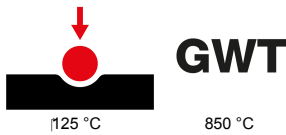

TECHNICAL SYMBOLOGY