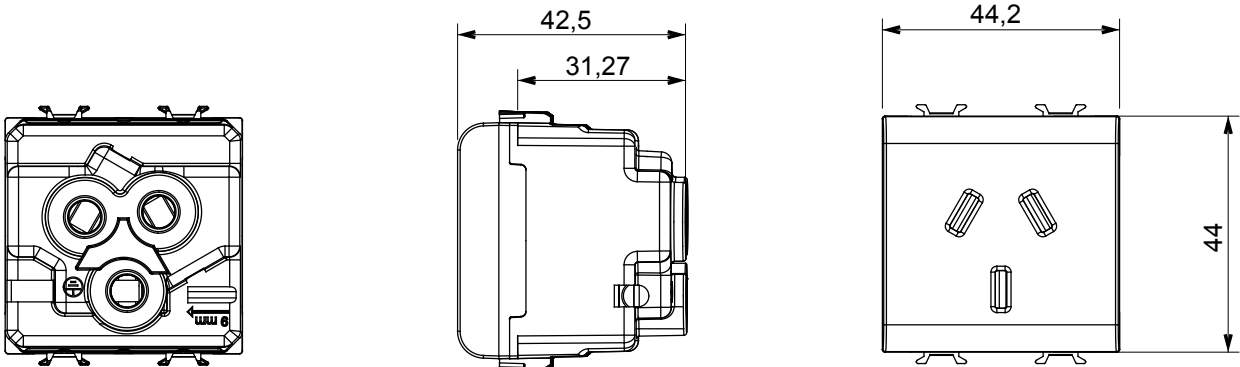

קליטת אותות, בקרת אקלים, (בכפוף לתקנים לאומיים ובינלאומיים) קו מוצרים רחב של אביזרי בקרה, שקעים לאספקת חשמל זמינים בחמישה צבעים: לבן ChoruSmart ניהול נוחות, איתות אזעקה טכנית וניהול תאורת חירום. האביזרים המודולריים של הודות למתאמי 3. ועד מודולים בגודל 1, 2, 1/2 מבריק, לבן סטן, בז' טבעי, שחור סטן וטיטניום לכה, ובמגוון גדלים, החל מ-ChoruSmart ההתקנה עבור קופסאות מלבניות, מרובעות ועגולות, ניתן ליצור שילובים אינסופיים באמצעות קו מוצרי

קטגוריה	תיאור	שקע	2P+E - 10A
צבע	מתח	טבעי (מט) בז' סטן	250 V AC
סטנדרט	עבור פני תקע	אוסטרלי	שטח
מהדקי חיווט	סטנדרט	עם בורג	IEC 60884-1; AS/NZS 3112
התנגדות ב מתח בדיקה	התנגדות בידוד	למשך דקה אחת 50Hz ב- 2000V	מגה-אוהם > 5
שקע הפעלה ממושכת (מס' החלפות מיקומים)	לחץ תרמי עם כדור	10,000V AC ב- In 250V AC cosφ=0,8	125 °C
בדיקת תיל לוחט	מסוף מאחז על מתיחת כבלים	850 °C	> 50N
יכולת הידוק מהדקים (ממ"ר) כבלים תקועים מודולים מ' מס	יכולת הידוק מהדקים (ממ"ר) כבלים קשיחים	2x4 מקס - 0.75 מ'ני	2x2.5 מקס - 0.5 מ'ני
קוד חשמלי	קוד חשמלי	2	0131
חומר	טכנו-פולימר		

### DIMENSIONAL