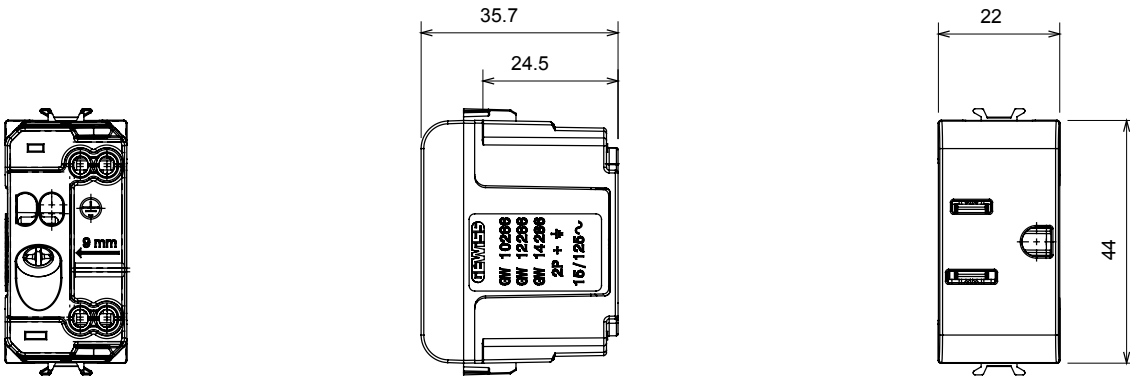

DIMENSIONAL

TECHNICAL SYMBOLOGY

STANDARDS/APPROVALS