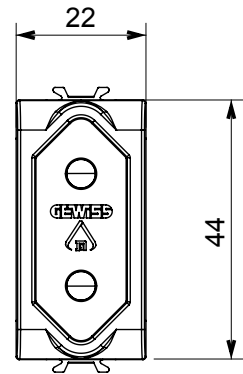

DIMENSIONAL