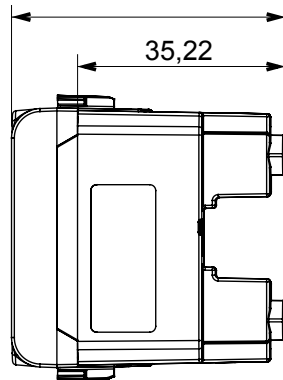

DIMENSIONAL

TECHNICAL SYMBOLOGY

STANDARDS/APPROVALS