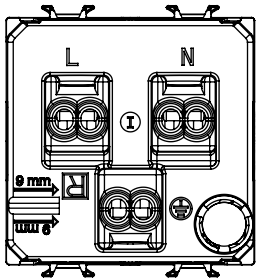

קטגוריה	תיאור שקע	מאר 2P+E - 16A
צבע	מתח טבעי (מט) בז' סטן	250 V AC
סטנדרט	מאפיינים ישראלי	עם מגני אבטחה
עבור פיני תקע	מהדקי חיווט מ"מ 4 / 4.4 עגול בקוטר	עם בורג
סטנדרט	התנגדות ב מתח בדיקה IEC 60884-1; SI 32 part 1.1	למשך דקה אחת ב- 2000V 50Hz
התנגדות בידוד	שקע הפעלה ממושכת מגה-אוהם > 5 (מס' החלפות מיקומים)	10.000 at In 250 V ac cosφ=0,8
לחץ תרמי עם כדור	בדיקת תיל לוחט 125 °C	850 °C
מסוף מאחז	יכולת הידוק מהדקים > 50N (ממ"ר) כבלים תקועים	2x4 מקס - 0.75 מ'ינ
על מתיחת כבלים	יכולת הידוק מהדקים (ממ"ר) כבלים קשיחים 2x2.5 מקס - 0.5 מ'ינ	2
קוד חשמלי	חומר 0131	טכנו-פולימר

### DIMENSIONAL