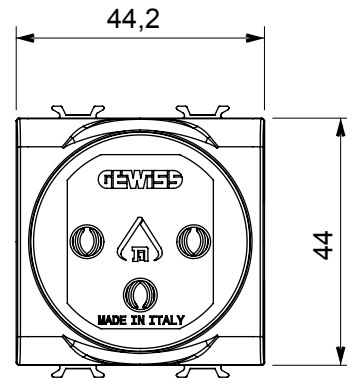

קליטת אותות, בקרת אקלים, (בכפוף לתקנים לאומיים ובינלאומיים) קו מוצרים רחב של אביזרי בקרה, שקעים לאספקת חשמל זמינים בחמישה צבעים: לבן ChoruSmart ניהול נוחות, איתות אזעקה טכנית וניהול תאורת חירום. האביזרים המודולריים של הודות למתאמי 3. ועד מודולים בגודל 1, 2, 2/1 מבריק, לבן סטן, בז' טבעי, שחור סטן וטיטניום לכה, ובמגוון גדלים, החל מ-ChoruSmart ההתקנה עבור קופסאות מלבניות, מרובעות ועגולות, ניתן ליצור שילובים אינסופיים באמצעות קו מוצרי

קטגוריה	תיאור שקע	מאר 2P+E - 16A
צבע	מתח טבעי (מט) בז' סטן	250 V AC
סטנדרט	מאפיינים ישראלי	עם מגני אבטחה
עבור פיני תקע	מהדקי חיווט מ"מ 4 / 4.4 עגול בקוטר	עם בורג
סטנדרט	התנגדות ב מתח בדיקה IEC 60884-1; SI 32 part 1.1	למשך דקה אחת ב- 2000V 50Hz
התנגדות בידוד	שקע הפעלה ממושכת מגה-אוהם > 5 (מס' החלפות מיקומים)	10.000 at In 250 V ac cosφ=0,8
לחץ תרמי עם כדור	בדיקת תיל לוחט 125 °C	850 °C
מסוף מאחז	יכולת הידוק מהדקים > 50N (ממ"ר) כבלים תקועים	2x4 מקס - 0.75 מ'ינ
על מתיחת כבלים	יכולת הידוק מהדקים (ממ"ר) כבלים קשיחים 2x2.5 מקס - 0.5 מ'ינ	2
קוד חשמלי	חומר 0131	טכנו-פולימר

### DIMENSIONAL