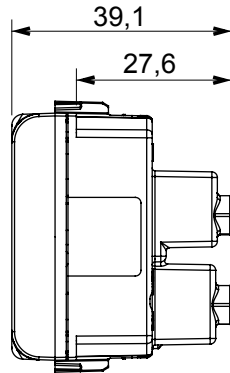

קטגוריה	תיאור שקע	מאר 2P+E - 16A
צבע	מתח טבעי (מט) בז' סטן	250 V AC
סטנדרט	מאפיינים ישראלי	עם מגני אבטחה
עבור פיני תקע	מהדקי חיווט מ"מ 4 / 4.4 עגול בקוטר	עם בורג
סטנדרט	התנגדות ב מתח בדיקה IEC 60884-1; SI 32 part 1.1	למשך דקה אחת ב- 2000V 50Hz
התנגדות בידוד	שקע הפעלה ממושכת מגה-אוהם > 5 (מס' החלפות מיקומים)	10.000 at In 250 V ac cosφ=0,8
לחץ תרמי עם כדור	בדיקת תיל לוחט 125 °C	850 °C
מסוף מאחז	יכולת הידוק מהדקים > 50N (ממ"ר) כבלים תקועים	2x4 מקס - 0.75 מ'ינ
על מתיחת כבלים	יכולת הידוק מהדקים (ממ"ר) כבלים קשיחים 2x2.5 מקס - 0.5 מ'ינ	2
קוד חשמלי	חומר 0131	טכנו-פולימר

### DIMENSIONAL