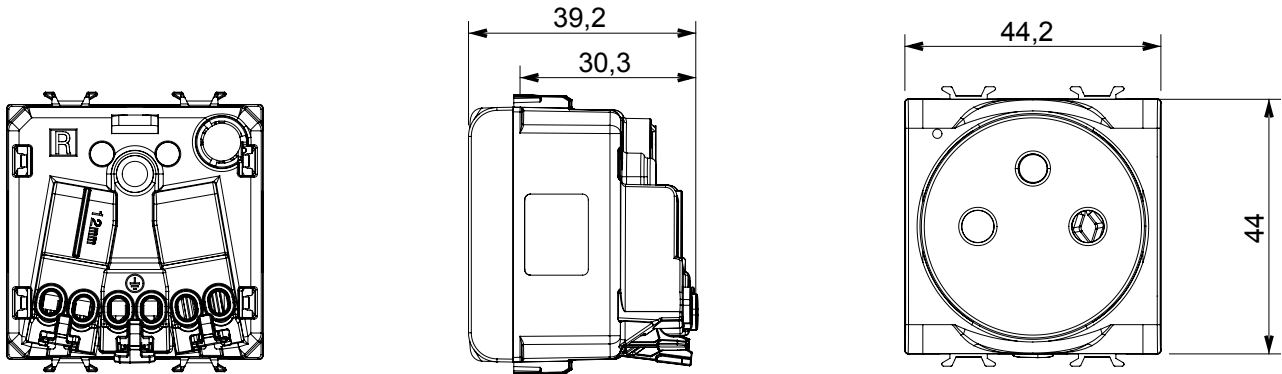

DIMENSIONAL

TECHNICAL SYMBOLOGY

STANDARDS/APPROVALS