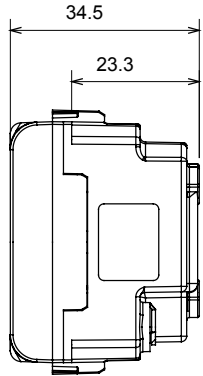

DIMENSIONAL