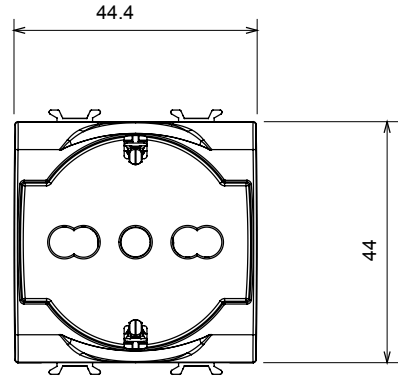

DIMENSIONAL

TECHNICAL SYMBOLOGY

STANDARDS/APPROVALS